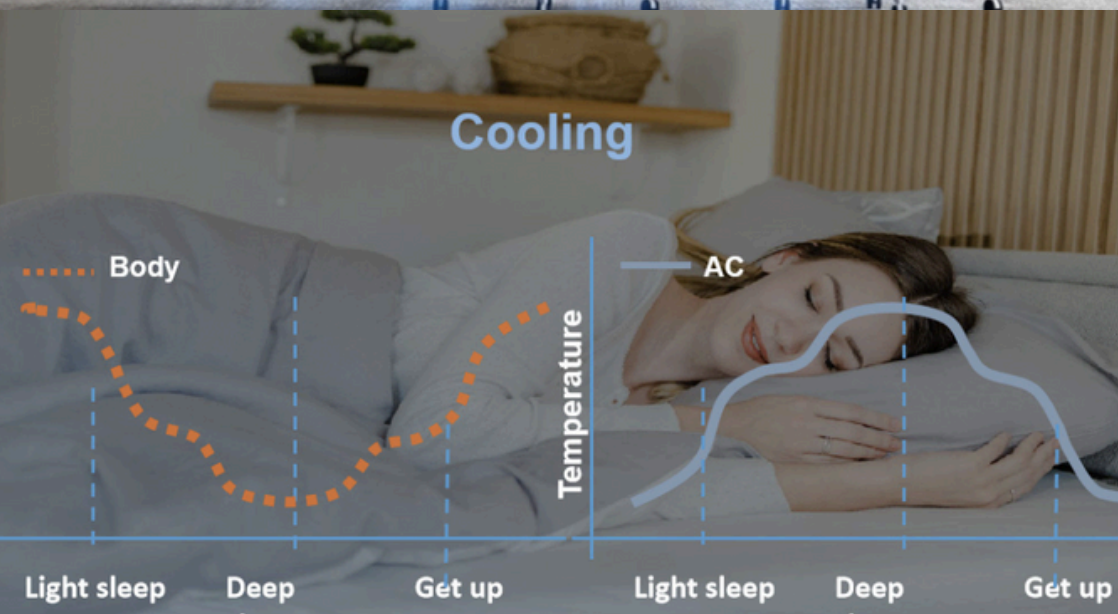

## **PASOKAN UDARA MELINGKAR**

Panel aliran melingkar membuat udara menyebar dari arah 360°, dan distribusi suhu lebih merata.

## **FUNGSI TAMPILAN LAYAR**

Saat unit sedang beroperasi, ikon panel lampu dapat diatur untuk ditampilkan atau tidak ditampilkan untuk memenuhi kebutuhan pelanggan yang berbeda.

## MODE TIDUR

Aktifkan mode tidur di malam hari, tidak perlu khawatir kehangatan atau kepanasan, dan tidurlah dengan nyaman sepanjang malam.